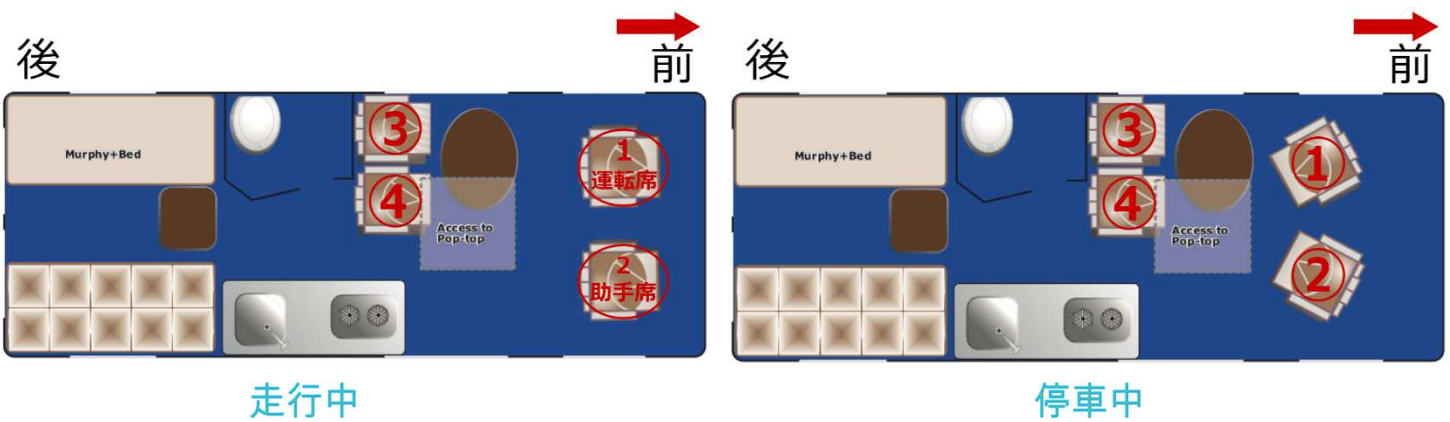

◆◆◆ Class B 20-22ft ◆◆◆

●車体の大きさ●

- ・ 全長(頭からお尻まで) : 22 feet (約 6.7 メートル)
- ・ 横幅(サイドミラー含まない) : 6ft 9in (約 2 メートル)
- ・ 高さ : 9ft 5in (約 3 メートル)
- ・ 定員 : 最大 4 名

●車外の設備●

- ・ サイドミラー (手動で外から操作)
- ・ プロパンガス、発電機(取り外し不可)、排水口、排気口
- ・ ガソリン供給口、バックアップカメラ

※こちらの車両にはオーニング(キャンプ用屋根)、キャンプ用テーブル、チェアはございません。
オーニングはありませんが、車両の上部が開き、ベッドスペースとなります。

●車内の設備●

- ・ 1人掛け座席 x 2つ
- ・ ダイニングテーブル
- ・ ベッド 2台 (車両の上部(2名)、マスター(2名))
- ・ キッチン (2つ口コンロ、シンク)、冷凍庫、冷蔵庫
- ・ AM/FM、CD プレーヤー、コンセント(USB 含む)
- ・ 各種供給口 : AC 電源、DC 電源、ケーブルテレビ、フレッシュウォーター
- ・ 収納棚、引き出し
- ・ バスルーム (トイレ、洗面台、シャワー(バスタブ無し))
- ・ チャイルドシート固定用ベルト

※こちらの車両には電子レンジ、オーブン、テレビ、DVD プレーヤーはございません。

☆車内図面☆

※点線で囲われている乳白色部分が、車両上部のベッドです。

就寝時

☆ベッド☆

車両上部 : 52in (132cm) x 79in (200cm)

マスター : 59in (150cm) x 77in (196cm)

※写真は全てイメージです。実際とは異なる場合がございます。