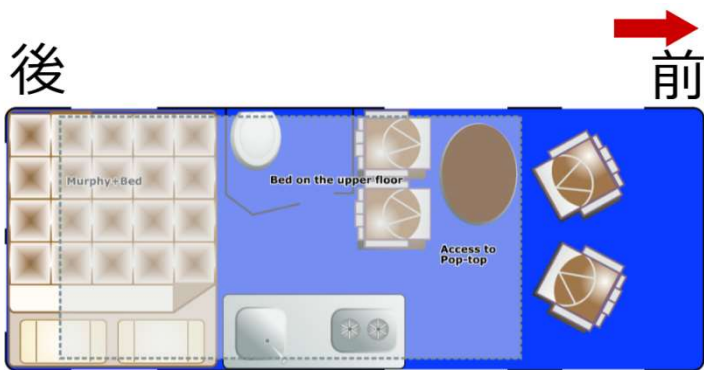

◆◆◆ Class B 20-22ft ◆◆◆

●車体の大きさ●

- ・ 全長(頭からお尻まで) : 22 feet (約 6.7 メートル)
- ・ 横幅(サイドミラー含まない) : 6ft 9in (約 2 メートル)
- ・ 高さ : 9ft 5in (約 3 メートル)
- ・ 定員 : 最大 4 名

●車外の設備●

- ・ サイドミラー (手動で外から操作)
- ・ プロパンガス、発電機(取り外し不可)、排水口、排気口
- ・ ガソリン供給口、バックアップカメラ

※こちらの車両にはオーニング(キャンプ用屋根)、キャンプ用テーブル、チェアはございません。
オーニングはありませんが、車両の上部が開き、ベッドスペースとなります。

●車内の設備●

- ・ 1人掛け座席 x 2つ
- ・ ダイニングテーブル
- ・ ベッド 2台 (車両の上部(2名)、マスター(2名))
- ・ キッチン (2つ口コンロ、シンク)、冷凍庫、冷蔵庫
- ・ AM/FM、CD プレーヤー、コンセント(USB 含む)
- ・ 各種供給口 : AC 電源、DC 電源、ケーブルテレビ、フレッシュウォーター
- ・ 収納棚、引き出し
- ・ バスルーム (トイレ、洗面台、シャワー(バスタブ無し))
- ・ チャイルドシート固定用ベルト

※こちらの車両には電子レンジ、オーブン、テレビ、DVD プレーヤーはございません。

☆車内図面☆

※点線で囲われている乳白色部分が、車両上部のベッドです。

就寝時

☆ベッド☆

車両上部 : 52in (132cm) x 79in (200cm)

マスター : 59in (150cm) x 77in (196cm)

※写真は全てイメージです。実際とは異なる場合がございます。