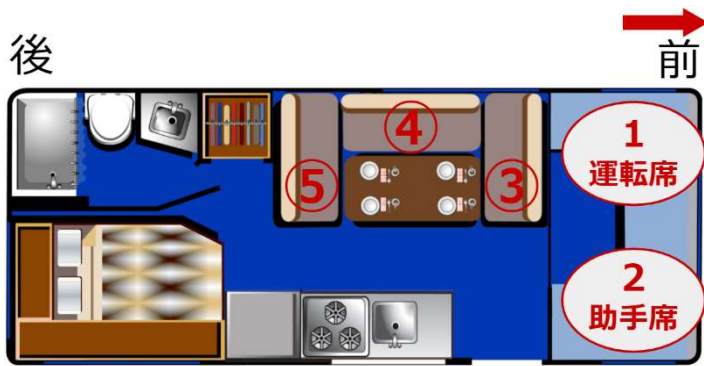

### ○車内の設備○

- ・ ソファ x 1 つ (シートベルト 3 つ)
- ・ ダイニングテーブル
- ・ ベッド 3 台 (運転席上(落下防止柵付き / 2 名)、テーブル・ソファ(1 名)、マスター(2 名))
- ・ キッチン (3 つ口コンロ、シンク、電子レンジ)、冷凍庫、冷蔵庫
- ・ テレビ、DVD プレーヤー、AM/FM、CD プレーヤー、コンセント(USB 含む)
- ・ 収納棚、引き出し
- ・ バスルーム (トイレ、洗面台、シャワールーム(バスタブ無し))
- ・ チャイルドシート固定用アンカー x 1 つ

※こちらの車両にはオープンはありません。

☆車内図面☆

走行中

停車中(就寝時)

☆ベッド☆

運転席の上 : 55in (139cm) x 96in (243cm)

ダイニングテーブル : 42in (106cm) x 70in (177cm)

マスター : 54in (137cm) x 80in (203cm)