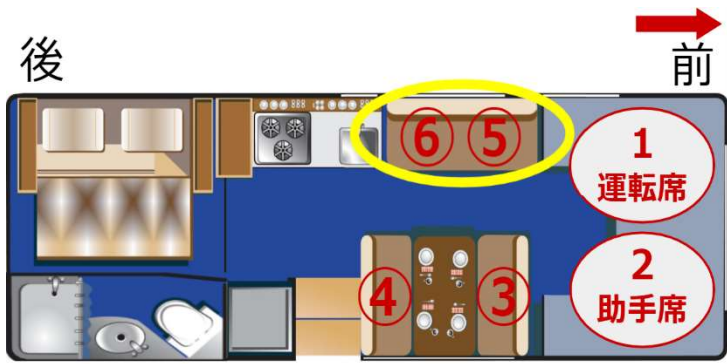

### ○車内の設備○

- ・ 2人掛けソファ x 3つ と ダイニングテーブル (1台)
- ・ ベッド 4台 (運転席上(落下防止柵付き / 2名)、テーブル・ソファ(1名)、ソファ(1名)、マスター(2名))
- ・ キッチン (3つ口コンロ、シンク、電子レンジ、オーブン)、冷凍庫、冷蔵庫
- ・ テレビ、DVDプレーヤー、AM/FM、CDプレーヤー、コンセント(USB含む)
- ・ 収納棚、引き出し
- ・ バスルーム (トイレ、洗面台、シャワールーム(バスタブ無し))
- ・ チャイルドシート固定用アンカー x 1つ
- ・ スライドアウト (マスターベッド)

※こちらの車両にはオープンはありません。

☆車内図面☆

走行中

停車中(就寝時)

☆ベッド☆

運転席の上 : 55in (139cm) x 88in (223cm)

ソファ : 25in (63cm) x 62in (157cm)

ダイニングテーブル : 42in (106cm) x 68in (172cm)

マスター : 60in (152cm) x 75in (190cm)

※写真は全てイメージです。実際とは異なる場合がございます。  
 ※画像内の装飾品やぬいぐるみなどは料金に含まれておりません。