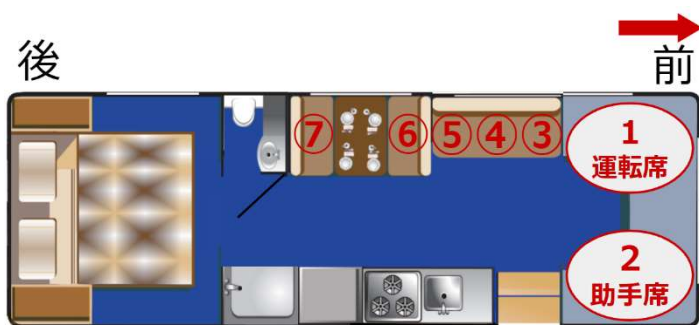

◆◆◆ Class C 29-31ft ◆◆◆

○車体の大きさ○

- ・ 全長(頭からお尻まで) : 31 feet (約 9.5 メートル)
- ・ 横幅(サイドミラー含まない) : 8.8 feet (約 2.7 メートル)
- ・ 高さ : 12 feet (約 3.7 メートル)
- ・ 定員 : 最大 7 名

○車外の設備○

- ・ サイドミラー (手動で外から操作)
- ・ プロパンガス、発電機(取り外し不可)、排水口、排気口
- ・ 各種供給口 : AC 電源、DC 電源、ケーブルテレビ、フレッシュウォーター、ガソリン
- ・ バックアップカメラ、オーニング(キャンプ用屋根)、スライドアウト、シャワー
- ・ 収納スペース(施錠可能) / 中にはキャンプ用テーブルとチェア、各種ケーブル・ホースが入っている
※もちろんスーツケースや荷物も入るぐらいの十分なスペースがあります。

○車内の設備○

- ・ 2人掛けソファ x 3つ と ダイニングテーブル (1台)
- ・ ベッド 4台 (運転席上(落下防止柵付き / 2名)、テーブル・ソファ(1名)、ソファ(1名)、マスター(2名))
- ・ キッチン (3つ口コンロ、シンク、電子レンジ、オーブン)、冷凍庫、冷蔵庫
- ・ テレビ、DVD プレーヤー、AM/FM、CD プレーヤー、コンセント(USB 含む)
- ・ 収納棚、引き出し
- ・ バスルーム (トイレ、洗面台、シャワールーム(バスタブ無し))
- ・ チャイルドシート固定用アンカー x 1つ
- ・ スライドアウト (マスターベッド、キッチンとソファ)

☆車内図面☆

走行中

停車中(就寝時)

☆ベッド☆

運転席の上 : 55in (139cm) x 87in (220cm)

ソファー : 40in (101cm) x 63in (160cm)

ダイニングテーブル : 42in (106cm) x 68in (172cm)

マスター : 60in (152cm) x 75in (190cm)